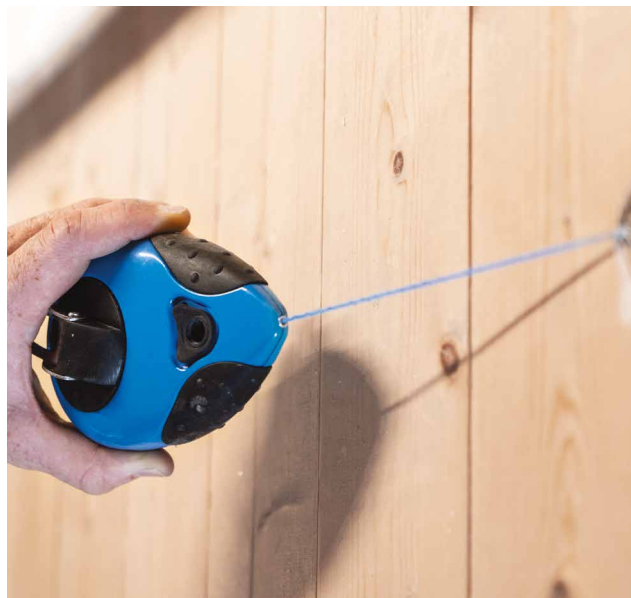

COSMOS

CORDEAU TRACEUR AVEC CORPS EN ALUMINIUM ET SYSTÈME DE REBOBINAGE RAPIDE

CODES ET DIMENSIONS

| CODE | description | dimensions [m] | pcs. |
|---------|-------------------|-------------------|------|
| COSMOS | traceur | 30 | 1 |
| COSMOS2 | corde de rechange | 30 | 1 |

CHAMELEON

CORDEAU TRACEUR AVEC CORPS EN PLASTIQUE

CODES ET DIMENSIONS

| CODE | description | dimensions [m] | pcs. |
|--------|-------------------|-------------------|------|
| CHAM | traceur - simple | 30 | 1 |
| CHAMDB | traceur - double | 30 | 1 |
| CHAM2 | corde de rechange | 30 | 1 |