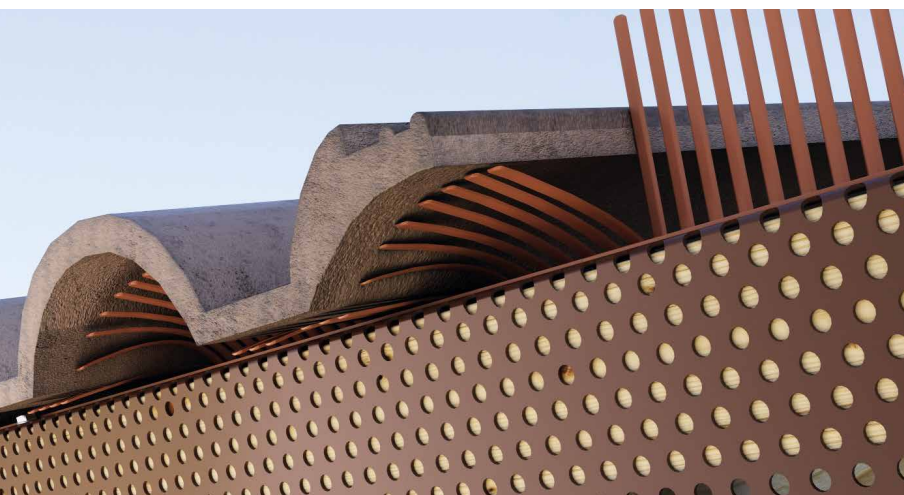

KODY I WYMIARY

KOD	H [mm]	L [m]	H [in]	L [ft]	wersja	materiał	kolor	RAL	
BIRDRED60	60	1	2.4	3	bez łat	PP	czerwony ceglasty	8004	200
BIRDBRO60	60	1	2.4	3	bez łat	PP	brązowy	8019	200
1 BIRDBLA60	60	1	2.4	3	bez łat	PP	czarny	9005	200
BIRDRED100	100	1	3.9	3	bez łat	PP	czerwony ceglasty	8004	50
BIRDBRO100	100	1	3.9	3	bez łat	PP	brązowy	8019	50
BIRDBLA100	100	1	3.9	3	bez łat	PP	czarny	9005	50
BIRDRED6025	85	1	3.4	3	z łatą 25 mm	PP	czerwony ceglasty	8004	50
2 BIRDBRO6025⁽¹⁾	85	1	3.4	3	z łatą 25 mm	PP	brązowy	8019	50
BIRDBLA6025⁽¹⁾	85	1	3.4	3	z łatą 25 mm	PP	czarny	9005	50

⁽¹⁾Produkt dostępny tylko na zamówienie.

Klasyfikacja odpadów (2014/955/EU): 17 02 03.