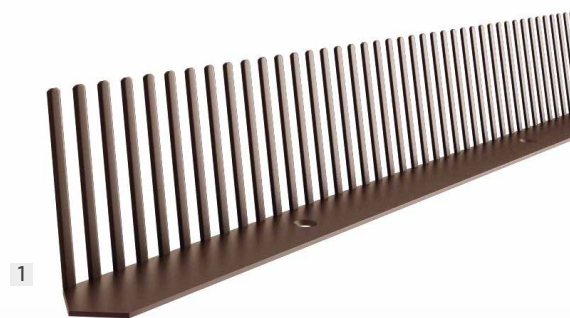

BIRD COMB

GRZEBIEŃ WRÓBLÓWKA STANDARDOWY

DOSTOSOWYWALNOŚĆ

Grzebień z elastycznej mieszanki polimerowej, dopasowują się do profilu ostatecznej warstwy pokrycia.

SZEROKA GAMA PRODUKTÓW

Mogą być dostarczane w różnych kolorach i o różnych wysokościach, aby sprostać różnym potrzebom zastosowania. Dostępna również wersja z podwyższoną podstawą, aby pominąć pierwszą łatę okapową.

KODY I WYMIARY

KOD	H [mm]	L [m]	H [in]	L [ft]	wersja	materiał	kolor	RAL	
BIRDRED60	60	1	2.4	3	bez łat	PP	czerwony ceglasty	8004	200
BIRDBRO60	60	1	2.4	3	bez łat	PP	brązowy	8019	200
1 BIRDBLA60	60	1	2.4	3	bez łat	PP	czarny	9005	200
BIRDRED100	100	1	3.9	3	bez łat	PP	czerwony ceglasty	8004	50
BIRDBRO100	100	1	3.9	3	bez łat	PP	brązowy	8019	50
BIRDBLA100	100	1	3.9	3	bez łat	PP	czarny	9005	50
BIRDRED6025	85	1	3.4	3	z łatą 25 mm	PP	czerwony ceglasty	8004	50
2 BIRDBRO6025 ⁽¹⁾	85	1	3.4	3	z łatą 25 mm	PP	brązowy	8019	50
BIRDBLA6025 ⁽¹⁾	85	1	3.4	3	z łatą 25 mm	PP	czarny	9005	50

MATERIAŁ

Wykonany z wysokiej jakości polipropylenu, odpornego na warunki atmosferyczne, uderzenia i promieniowanie UV.